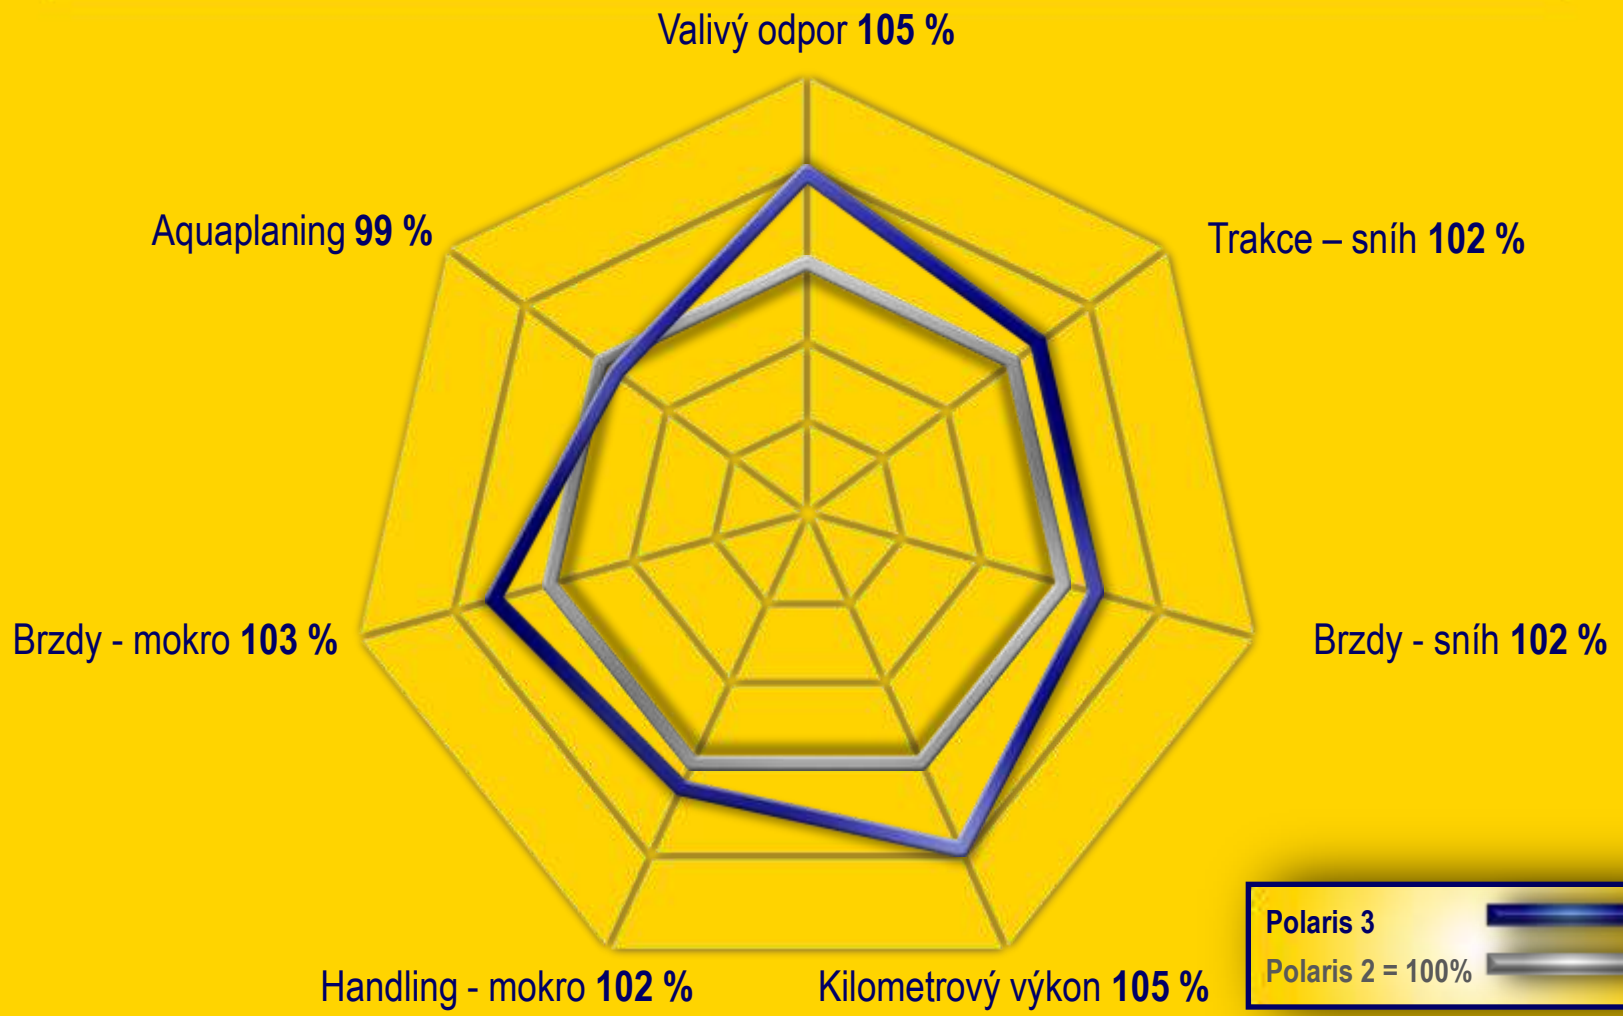

Product Fact Book

Polaris 3

Technické přínosy | Výkonnostní diagram

Polaris 3 
Polaris 2 = 100% 

Sortiment | Rozměry

80 Serie

135/80 R 13 T
 145/80 R 13 T
 155/80 R 13 T
 165/80 R 13 T
 165/80 R 14 T
 175/80 R 14 T

70 Serie

145/70 R 13 T
 155/70 R 13 T
 165/70 R 13 T
 165/70 R 13 T XL
 175/70 R 13 T
 165/70 R 14 T
 175/70 R 14 T
 185/70 R 14 T

65 Serie

155/65 R 13 T
 175/65 R 13 T
 155/65 R 14 T
 165/65 R 14 T
 175/65 R 14 T
 175/65 R 14 T XL
 185/65 R 14 T
 195/65 R 14 T
 175/65 R 15 T
 185/65 R 15 T
 195/65 R 15 T
 195/65 R 15 T XL
 195/65 R 15 H
 205/65 R 15 T
 205/65 R 15 H
 215/65 R 15 H
 215/65 R 16 H

60 Serie

185/60 R 14 T
 185/60 R 15 T
 185/60 R 15 T XL
 195/60 R 15 T
 195/60 R 15 H
 205/60 R 15 T
 205/60 R 15 H
 205/60 R 16 H
 205/60 R 16 H XL
 215/60 R 16 H XL
 225/60 R 16 H XL
 235/60 R 16 H

55 Serie

50 Serie

195/50 R 15 T
 195/50 R 15 H
 205/50 R 16 H
 205/50 R 17 H XL
 225/50 R 17 H XL

45 Serie

225/45 R 17 H
 225/45 R 17 V XL

SUV

225/75 R 16 T
 205/70 R 15 T
 215/70 R 16 T
 225/70 R 16 T
 235/70 R 16 T
 245/70 R 16 T
 265/70 R 16 T
 215/65 R 16 T
 225/65 R 17 H
 235/65 R 17 H XL
 235/60 R 18 H XL
 255/55 R 18 H XL