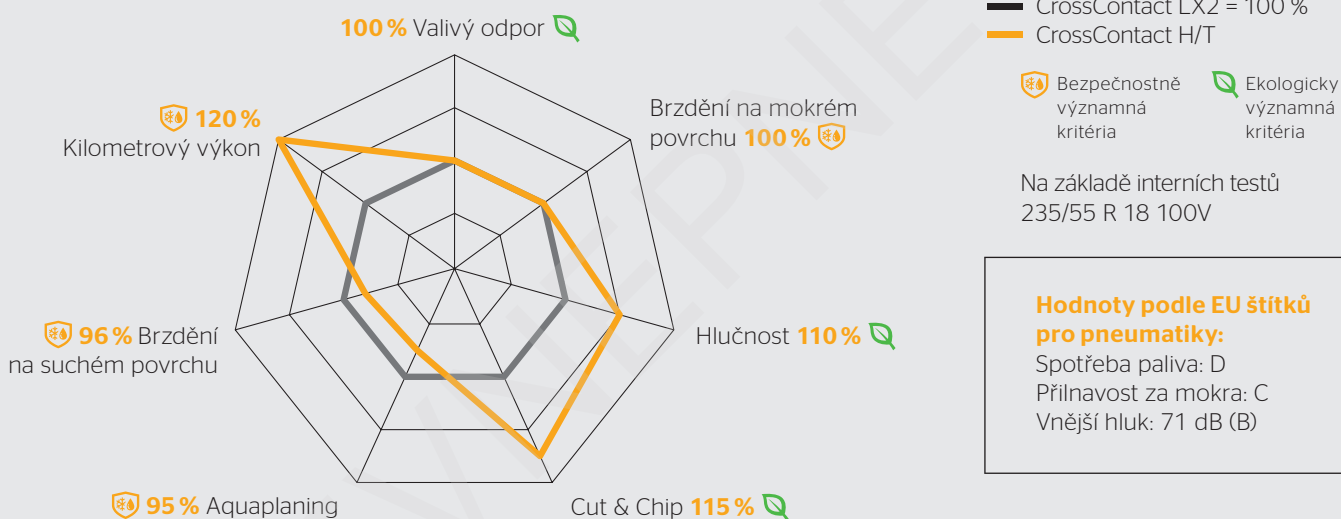

Nová Continental CrossContact H/T.

Vynikající odolnost založená na německé technologii.

CrossContact H/T nabízí všechno, co potřebuješ pro rodinné výlety, služební cesty a volnočasová dobrodružství. Tato vysoce adaptivní pneumatika kombinuje skvělou adaptabilitu s mimořádně nízkou hlučností a zajišťuje tak ještě lepší jízdní komfort. Díky dlouhé životnosti tě pneumatiky CrossContact H/T dovezou, kam budeš chtít, i v dlouhé budoucnosti.

Adaptabilita: I tam, kde silnice končí, tato pneumatika pracuje dál.

Ať směřuješ za obchodem, s rodinou na výlet nebo se jen tak projet, víceúčelový dezén vyhoví všem tvým potřebám. Užij si při každé cestě úžasně bezpečnou jízdu – dokonce i na nezpevněném a nerovném povrchu.

Dlouhá životnost: I když jedno dobrodružství končí, spousta dalších na tebe ještě čeká.

Inovativní směs poskytující pneumatice pozoruhodný kilometrový výkon a mimořádnou robustnost, při které už si nemůžeš přát víc, a to ani na nezpevněných nebo šterkových cestách.

Komfort: Nízká hlučnost znamená vysoký komfort.

CrossContact H/T je ideální volba pro dlouhé cesty, protože hlučnost se zde stává minulostí. Design a optimalizovaný dezén běhounu této pneumatiky přispívají k tichu a komfortu, a to nejen uvnitř vozidla, ale i venku.

Jízdní vlastnosti.