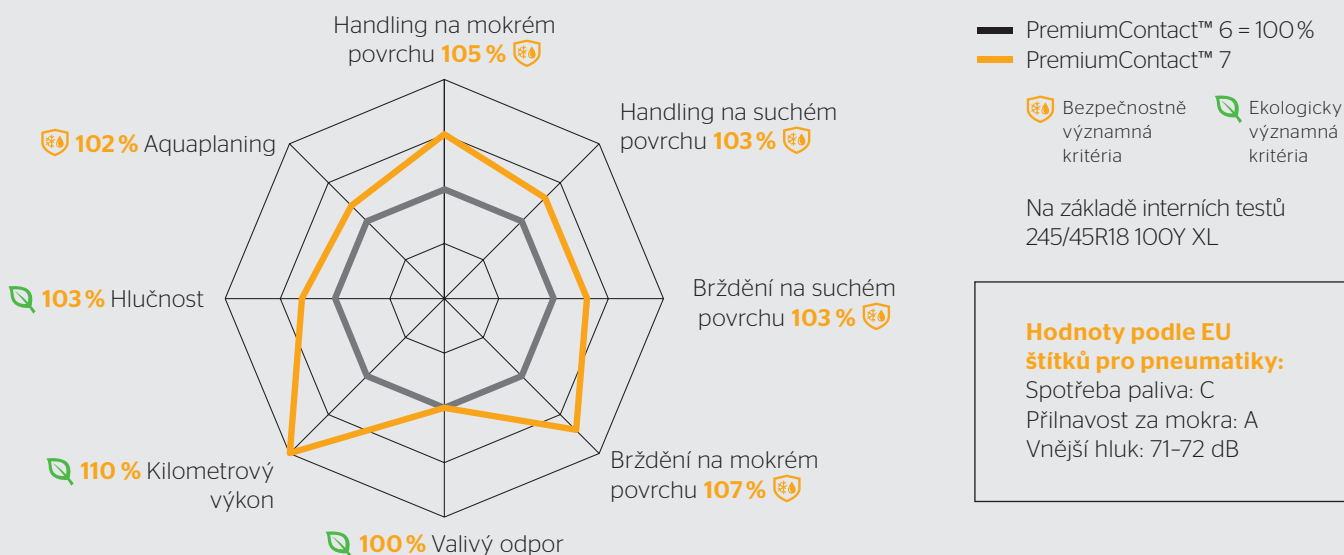

Nová Continental PremiumContact™ 7.

Bezpečnost a komfort s garancí německé technologie.

Handling si užiješ za jakéhokoli počasí.

Protože bezpečnost a jízdní komfort by nikdy neměly záviset na povětrnostních podmínkách, navrhli jsme pneumatiku zajišťující přesný handling na mokré a suché vozovce. Díky technologii adaptivního dezénu tě tato pneumatika vezme kamkoli, aniž bys musel opustit svou komfortní zónu.

Komfort se snoubí s bezpečností, ať jedeš kamkoli.

Ať už chceš vzít rodinu na letní výlet rodinným SUV nebo se třeba jen projet ve svém elektrickém automobilu, pneumatiky PremiumContact™ 7 ti zajistí jedinečný komfort, spolehlivou bezpečnost a lepší kilometrový výkon bez ohledu na konfiguraci vozidla. Protože podle nás by špičkový zážitek z jízdy neměl záviset na typu auta, které řídíš.

Není potřeba žádné zahřívání.

„Před každým sportem je potřeba se pořádně rozcvičit!“ V hodině tělocviku už jsme tuhle větu všichni slyšeli. Ale výjimka potvrzuje pravidlo. Díky nové směsi RedChili můžeš u pneumatiky PremiumContact™ 7 fázi zahřívání klidně přeskočit a spolehnout se na bezpečné brzdění hned od začátku. Je na čase vyzkoušet pneumatiku, která je v pohotovosti dřív než ty.

Jízdní vlastnosti.