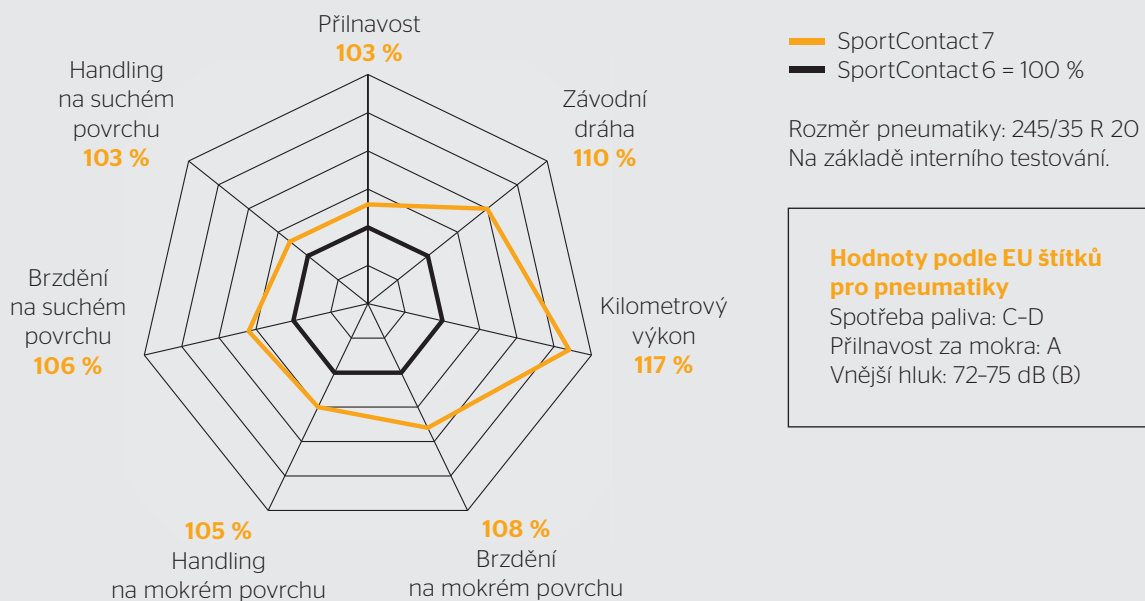

Nová SportContact 7

Zažijte radost z jízdy „made in Germany“

Když víte, že se na své pneumatiky můžete pokaždé spolehnout, dodá vám to jistotu. Nový model SportContact 7 byl zkonstruován tak, abyste mohli bez obav posouvat hranice dál a dál a jednoduše si užívat radost z jízdy na maximum.

Poradí si se všemi nástrahami, které se před vás na cestách postaví.

Protože jízdni podmínky se mohou změnit doslova během vteřiny, je důležité moci se vždy spolehnout na pneumatiky, které vědí, jak reagovat. Díky našemu adaptivnímu dezénu bude vaše jízda na mokřém i suchém povrchu vždy bezpečná, a to i při vyšších rychlostech.

Ještě větší potěšení z dobrých jízdni vlastností.

Posuňte svou radost z jízdy na vyšší úroveň a užívejte si ji déle než kdykoli předtím. Dokonale vyvážená interakce tuhého „low-void“ dezénu (větší dotyková plocha s vozovkou) a měkké směsi BlackChili 3 přináší špičkové jízdni vlastnosti se současným výrazným zvýšením kilometrového výkonu vašich pneumatik.

Skvělý výkon bez ohledu na velikost vašeho vozu.

Jde o naši první pneumatiku vyrobenou na míru různým třídám a hmotnostem vozidel, takže vám SportContact 7 zajistí pocit z jízdy typický pro pneumatiky SportContact pokaždé, když nastartujete.

Porovnání výkonu