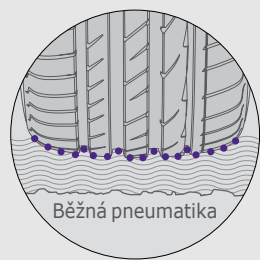

Hluk

Úspora paliva

Excelentní jízdní vlastnosti za mokra

S FIT² zaručuje bezpečnou a komfortní jízdu na mokré vozovce díky vynikajícím jízdním vlastnostem za mokra.

Excelentní jízdní vlastnosti za mokra

Vyšší obsah křemeliny v běhounové směsi ve srovnání s předchozím modelem zlepšuje pružnost a přilnavost na mokré vozovce a zajišťuje vynikající brzdný výkon na mokru.

Vynikající přilnavost za mokra

Vypouklý tvar bloků běhounu umožňuje rychlejší odvod vody díky efektivnímu rozložení vody, čímž se zvyšuje přilnavost pneumatiky za mokra.

Zvýšená bezpečnost při aquaplaningu

4 rovné drážky účinně odvádějí vodu ze stykové plochy pneumatiky s vozovkou a zabraňují tak vzniku aquaplaningu.

Ovladatelnost za mokra zlepšena o **10 %**

ve srovnání s předchozím modelem

S FIT²

Běžná pneumatika