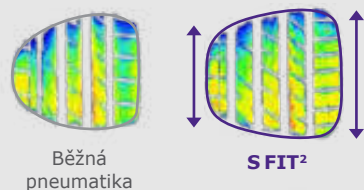

Stabilita v zatáčkách s plnou přilnavostí

Zesílené rameno pneumatiky a mimořádně přilnavá směs pryskyřice maximalizují kontakt s vozovkou a zajišťují přesné řízení a bezpečný průjezd zatáčkami při vysokých rychlostech.