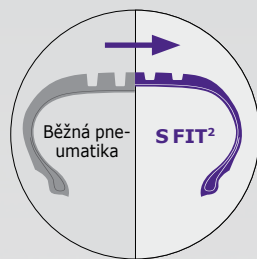

Energeticky úsporné a komfortní

Díky své inovativní konstrukci snižuje pneumatika S FIT² spotřebu energie i hlučnost, takže je vhodná nejen pro běžná vozidla se spalovacími a hybridními motory, ale také pro čistě bateriová vozidla (BEV).

Optimalizovaná struktura pro vyšší energetickou účinnost

Inovativní struktura zajišťuje optimální hmotnost, menší ztráty energie a lepší přilnavost s optimalizovanou stabilitou a bezpečností.