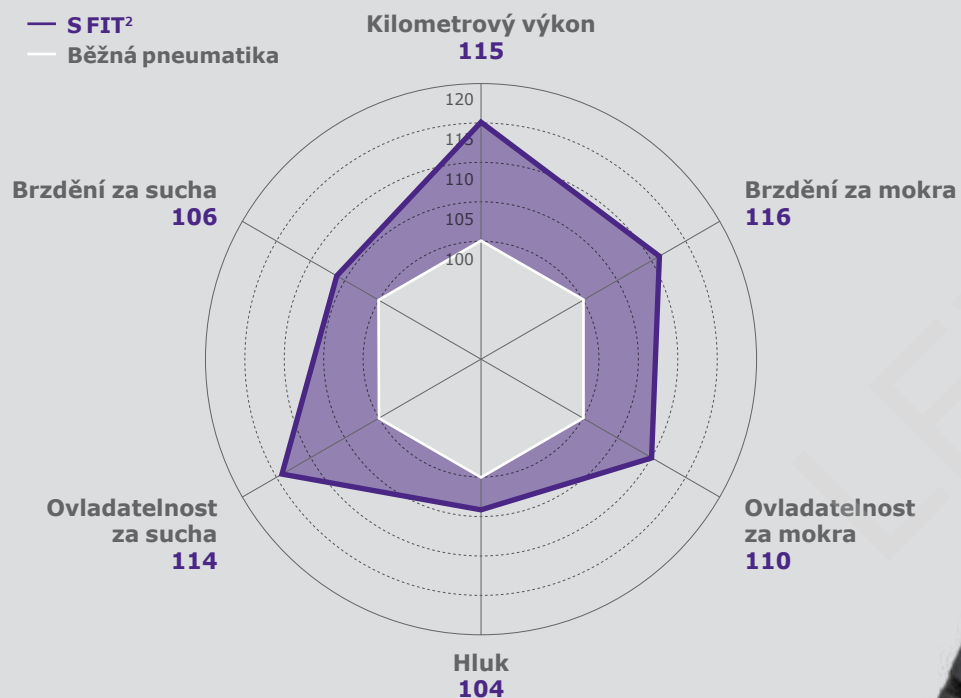

Silnější na mokru, vyšší kilometrový proběh

S FIT² je zpět – s větším výkonem než kdykoli předtím.

Díky své výjimečné přilnavosti na mokré vozovce a preciznímu řízení nastavuje S FIT² nová měřítka a zajišťuje ještě sportovnější a jistější zážitek z jízdy.

A vynikající kilometrový výkon vás dostane ještě dál.

S FIT² S FIT² SUV

Index rychlosti	H, V, W, Y
Šířka běhounu	185–275
Výška profilu	35–70
Ráfek	15"–20"

VLASTNOSTI

- Excelentní jízdní vlastnosti za mokra
- Agilní chování při zatáčení pro sportovní jízdu
- Dlouhá životnost na površích všeho druhu
- Energeticky úsporné a komfortní

Oblast

Mokro

Sucho

Sport

Výhody

Ovladatelnost

Brzdný výkon

Životnost

Hluk

Úspora paliva