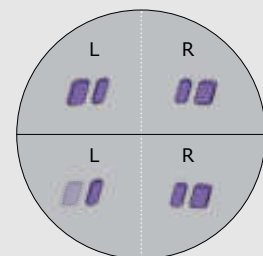

Díky nové generaci polymerů a optimalizované technologii míchání je optimalizováno rozložení a přilnavost složek směsi, což vede k vyššímu kilometrovému výkonu.

Zvýšená životnost

Homogenní tvar drážek běhounu zajišťuje rovnoměrné opotřebení, protože kontaktní tlak je rovnoměrně rozložen po celém běhounu. Indikátor nerovnoměrného opotřebení pomáhá včas odhalit nesprávnou geometrii nápravy a prodloužit tak životnost pneumatik.