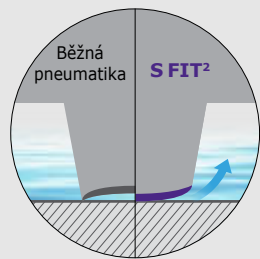

S FIT² S FIT² SUV

Index rychlosti	H, V, W, Y
Šířka běhounu	185–275
Výška profilu	35–70
Ráfek	15"–20"

VLASTNOSTI

- Excelentní jízdní vlastnosti za mokra
- Agilní chování při zatáčení pro sportovní jízdu
- Dlouhá životnost na površích všeho druhu
- Energeticky úsporné a komfortní

Hluk

Úspora paliva

Excelentní jízdní vlastnosti za mokra

S FIT² zaručuje bezpečnou a komfortní jízdu na mokré vozovce díky vynikajícím jízdním vlastnostem za mokra.

Excelentní jízdní vlastnosti za mokra

Vyšší obsah křemeliny v běhounové směsi ve srovnání s předchozím modelem zlepšuje pružnost a přilnavost na mokré vozovce a zajišťuje vynikající brzdný výkon na mokru.

Vynikající přilnavost za mokra

Vypouklý tvar bloků běhounu umožňuje rychlejší odvod vody díky efektivnímu rozložení vody, čímž se zvyšuje přilnavost pneumatiky za mokra.

Zvýšená bezpečnost při aquaplaningu

4 rovné drážky účinně odvádějí vodu ze stykové plochy pneumatiky s vozovkou a zabraňují tak vzniku aquaplaningu.

Ovladatelnost za mokra zlepšena o **10 %**

ve srovnání s předchozím modelem

S FIT²

Běžná pneumatika