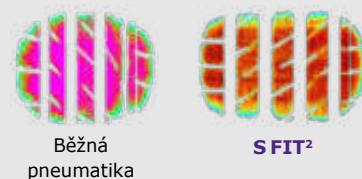

Konzistentní výkon

Výstupky v příčných drážkách snižují kroucení bloků běhounu, zvyšují tuhost běhounu a zajišťují tak vysoký jízdní komfort při konzistentním výkonu.

Přesné řízení

Zkosený dezén běhounu optimalizuje chování při řízení a stabilitu v zatáčkách díky rovnoměrnému kontaktu mezi bloky běhounu.

Dlouhá životnost na površích všeho druhu

Pneumatika S FIT² zabraňuje nerovnoměrnému opotřebení běhounu a dosahuje vyššího kilometrového výkonu, takže pneumatika vydrží déle.

Optimalizovaná směs pro dlouhou životnost

Díky nové generaci polymerů a optimalizované technologii míchání je optimalizováno rozložení a přilnavost složek směsi, což vede k vyššímu kilometrovému výkonu.

Zvýšená životnost

Homogenní tvar drážek běhounu zajišťuje rovnoměrné opotřebení, protože kontaktní tlak je rovnoměrně rozložen po celém běhounu. Indikátor nerovnoměrného opotřebení pomáhá včas odhalit nesprávnou geometrii nápravy a prodloužit tak životnost pneumatik.