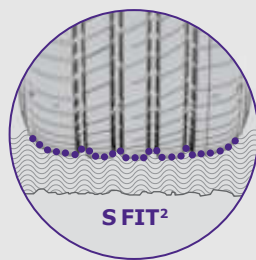

S FIT² S FIT² SUV

Index rychlosti	H, V, W, Y
Šířka běhounu	185–275
Výška profilu	35–70
Ráfek	15"–20"

VLASTNOSTI

- Excelentní jízdní vlastnosti za mokra
- Agilní chování při zatáčení pro sportovní jízdu
- Dlouhá životnost na površích všeho druhu
- Energeticky úsporné a komfortní

Hluk

Úspora paliva

Excelentní jízdní vlastnosti za mokra

S FIT² zaručuje bezpečnou a komfortní jízdu na mokré vozovce díky vynikajícím jízdním vlastnostem za mokra.

Excelentní jízdní vlastnosti za mokra

Vyšší obsah křemeliny v běhounové směsi ve srovnání s předchozím modelem zlepšuje pružnost a přilnavost na mokré vozovce a zajišťuje vynikající brzdný výkon na mokru.

Vynikající přilnavost za mokra

Vypouklý tvar bloků běhounu umožňuje rychlejší odvod vody díky efektivnímu rozložení vody, čímž se zvyšuje přilnavost pneumatiky za mokra.

Zvýšená bezpečnost při aquaplaningu

4 rovné drážky účinně odvádějí vodu ze stykové plochy pneumatiky s vozovkou a zabraňují tak vzniku aquaplaningu.

Ovladatelnost za mokra zlepšena o **10 %**

ve srovnání s předchozím modelem

S FIT²

Běžná pneumatika