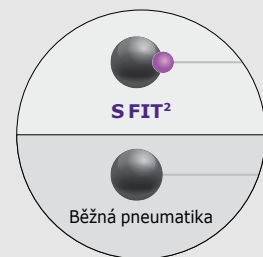

4 rovné drážky účinně odvádějí vodu ze stykové plochy pneumatiky s vozovkou a zabraňují tak vzniku aquaplaningu.

Ovladatelnost za mokra zlepšena o **10 %**

ve srovnání s předchozím modelem

S FIT²

Běžná pneumatika

Konzistentní výkon

Výstupky v příčných drážkách snižují kroucení bloků běhounu, zvyšují tuhost běhounu a zajišťují tak vysoký jízdní komfort při konzistentním výkonu.

Přesné řízení

Zkosený dezén běhounu optimalizuje chování při řízení a stabilitu v zatáčkách díky rovnoměrnému kontaktu mezi bloky běhounu.

Dlouhá životnost na površích všeho druhu

Pneumatika S FIT² zabraňuje nerovnoměrnému opotřebení běhounu a dosahuje vyššího kilometrového výkonu, takže pneumatika vydrží déle.

Optimalizovaná směs pro dlouhou životnost