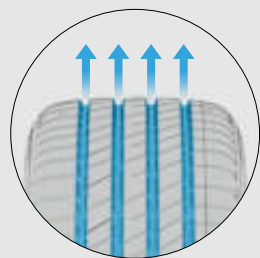

S FIT² S FIT² SUV

Index rychlosti	H, V, W, Y
Šířka běhounu	185–275
Výška profilu	35–70
Ráfek	15"–20"

VLASTNOSTI

- Excelentní jízdní vlastnosti za mokra
- Agilní chování při zatáčení pro sportovní jízdu
- Dlouhá životnost na površích všeho druhu
- Energeticky úsporné a komfortní

Hluk

Úspora paliva

Excelentní jízdní vlastnosti za mokra

S FIT² zaručuje bezpečnou a komfortní jízdu na mokré vozovce díky vynikajícím jízdním vlastnostem za mokra.

Excelentní jízdní vlastnosti za mokra

Vyšší obsah křemeliny v běhounové směsi ve srovnání s předchozím modelem zlepšuje pružnost a přilnavost na mokré vozovce a zajišťuje vynikající brzdný výkon na mokru.

Vynikající přilnavost za mokra

Vypouklý tvar bloků běhounu umožňuje rychlejší odvod vody díky efektivnímu rozložení vody, čímž se zvyšuje přilnavost pneumatiky za mokra.

Zvýšená bezpečnost při aquaplaningu

4 rovné drážky účinně odvádějí vodu ze stykové plochy pneumatiky s vozovkou a zabraňují tak vzniku aquaplaningu.

Ovladatelnost za mokra zlepšena o **10 %**

ve srovnání s předchozím modelem

S FIT²

Běžná pneumatika