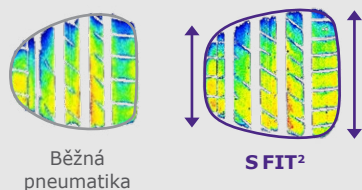

Stabilita v zatáčkách s plnou přilnavostí

Zesílené rameno pneumatiky a mimořádně přilnavá směs pryskyřice maximalizují kontakt s vozovkou a zajišťují přesné řízení a bezpečný průjezd zatáčkami při vysokých rychlostech.