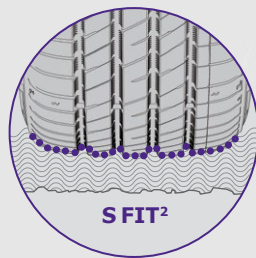

S FIT² S FIT² SUV

Index rychlosti	H, V, W, Y
Šířka běhounu	185–275
Výška profilu	35–70
Ráfek	15"–20"

VLASTNOSTI

- Excelentní jízdní vlastnosti za mokra
- Agilní chování při zatáčení pro sportovní jízdu
- Dlouhá životnost na površích všeho druhu
- Energeticky úsporné a komfortní

Oblast

Výhody

Excelentní jízdní vlastnosti za mokra

S FIT² zaručuje bezpečnou a komfortní jízdu na mokré vozovce díky vynikajícím jízdním vlastnostem za mokra.

Excelentní jízdní vlastnosti za mokra

Vyšší obsah křemeliny v běhounové směsi ve srovnání s předchozím modelem zlepšuje pružnost a přilnavost na mokré vozovce a zajišťuje vynikající brzdný výkon na mokru.

Vynikající přilnavost za mokra

Vypouklý tvar bloků běhounu umožňuje rychlejší odvod vody díky efektivnímu rozložení vody, čímž se zvyšuje přilnavost pneumatiky za mokra.

Zvýšená bezpečnost při aquaplaningu

4 rovné drážky účinně odvádějí vodu ze stykové plochy pneumatiky s vozovkou a zabraňují tak vzniku aquaplaningu.

Ovladatelnost za mokra zlepšena o **10 %**

ve srovnání s předchozím modelem

S FIT²

Běžná pneumatika