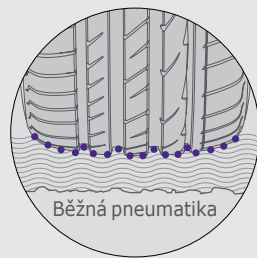

S FIT² S FIT² SUV

Index rychlosti	H, V, W, Y
Šířka běhounu	185–275
Výška profilu	35–70
Ráfek	15"–20"

VLASTNOSTI

- Excelentní jízdní vlastnosti za mokra
- Agilní chování při zatáčení pro sportovní jízdu
- Dlouhá životnost na površích všeho druhu
- Energeticky úsporné a komfortní

Oblast

Výhody

Excelentní jízdní vlastnosti za mokra

S FIT² zaručuje bezpečnou a komfortní jízdu na mokré vozovce díky vynikajícím jízdním vlastnostem za mokra.

Excelentní jízdní vlastnosti za mokra

Vyšší obsah křemeliny v běhounové směsi ve srovnání s předchozím modelem zlepšuje pružnost a přilnavost na mokré vozovce a zajišťuje vynikající brzdný výkon na mokru.

Vynikající přilnavost za mokra

Vypouklý tvar bloků běhounu umožňuje rychlejší odvod vody díky efektivnímu rozložení vody, čímž se zvyšuje přilnavost pneumatiky za mokra.

Zvýšená bezpečnost při aquaplaningu

4 rovné drážky účinně odvádějí vodu ze stykové plochy pneumatiky s vozovkou a zabraňují tak vzniku aquaplaningu.

Ovladatelnost za mokra zlepšena o **10 %**

ve srovnání s předchozím modelem

S FIT²

Běžná pneumatika