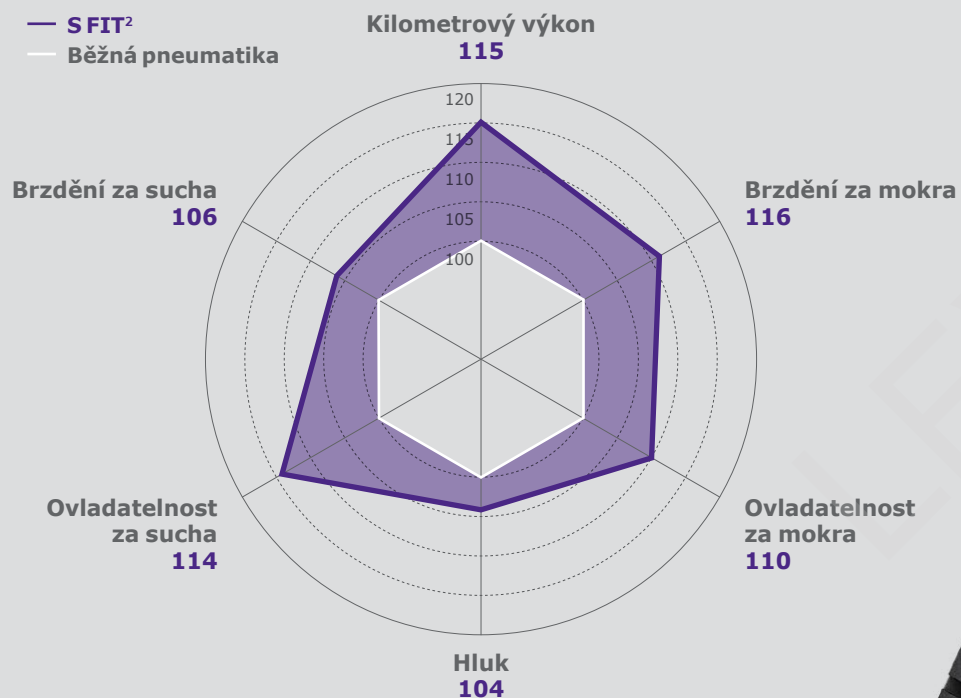

Silnější na mokru, vyšší kilometrový proběh

S FIT² je zpět – s větším výkonem než kdykoli předtím.

Díky své výjimečné přilnavosti na mokré vozovce a preciznímu řízení nastavuje S FIT² nová měřítka a zajišťuje ještě sportovnější a jistější zážitek z jízdy.

A vynikající kilometrový výkon vás dostane ještě dál.

S FIT² S FIT² SUV

Index rychlosti	H, V, W, Y
Šířka běhounu	185–275
Výška profilu	35–70
Ráfek	15"–20"

VLASTNOSTI

- Excelentní jízdní vlastnosti za mokra
- Agilní chování při zatáčení pro sportovní jízdu
- Dlouhá životnost na površích všeho druhu
- Energeticky úsporné a komfortní

Oblast

Výhody