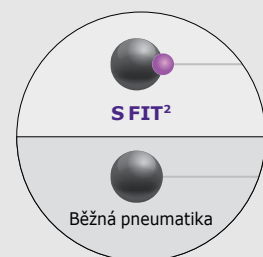

4 rovné drážky účinně odvádějí vodu ze stykové plochy pneumatiky s vozovkou a zabraňují tak vzniku aquaplaningu.

Ovladatelnost za mokra zlepšena o **10 %**

ve srovnání s předchozím modelem

S FIT²

Běžná pneumatika

Chování při brzdění za mokra zlepšeno o **16 %**

STOP

Agilní chování při zatáčení pro sportovní jízdu

S FIT² zaručuje dokonalou jízdní stabilitu při vysokých rychlostech a přesnou ovladatelnost na všech površích – pro dynamický a sportovní zážitek z jízdy.

Konzistentní výkon

Výstupky v příčných drážkách snižují kroucení bloků běhounu, zvyšují tuhost běhounu a zajišťují tak vysoký jízdní komfort při konzistentním výkonu.

Přesné řízení

Zkosený dezén běhounu optimalizuje chování při řízení a stabilitu v zatáčkách díky rovnoměrnému kontaktu mezi bloky běhounu.

Dlouhá životnost na površích všeho druhu

Pneumatika S FIT² zabraňuje nerovnoměrnému opotřebení běhounu a dosahuje vyššího kilometrového výkonu, takže pneumatika vydrží déle.

Optimalizovaná směs pro dlouhou životnost