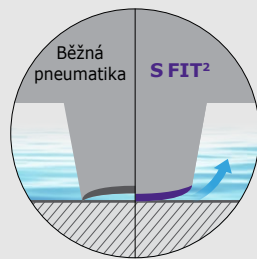

S FIT² S FIT² SUV

Index rychlosti	H, V, W, Y
Šířka běhounu	185–275
Výška profilu	35–70
Ráfek	15"–20"

VLASTNOSTI

- Excelentní jízdní vlastnosti za mokra
- Agilní chování při zatáčení pro sportovní jízdu
- Dlouhá životnost na površích všeho druhu
- Energeticky úsporné a komfortní

Oblast

Výhody

Excelentní jízdní vlastnosti za mokra

S FIT² zaručuje bezpečnou a komfortní jízdu na mokré vozovce díky vynikajícím jízdním vlastnostem za mokra.

Excelentní jízdní vlastnosti za mokra

Vyšší obsah křemeliny v běhounové směsi ve srovnání s předchozím modelem zlepšuje pružnost a přilnavost na mokré vozovce a zajišťuje vynikající brzdný výkon na mokru.

Vynikající přilnavost za mokra

Vypouklý tvar bloků běhounu umožňuje rychlejší odvod vody díky efektivnímu rozložení vody, čímž se zvyšuje přilnavost pneumatiky za mokra.

Zvýšená bezpečnost při aquaplaningu

4 rovné drážky účinně odvádějí vodu ze stykové plochy pneumatiky s vozovkou a zabraňují tak vzniku aquaplaningu.

Ovladatelnost za mokra zlepšena o **10 %**

ve srovnání s předchozím modelem

S FIT²

Běžná pneumatika