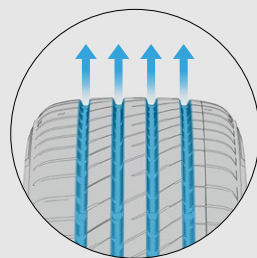

S FIT² S FIT² SUV

Index rychlosti	H, V, W, Y
Šířka běhounu	185–275
Výška profilu	35–70
Ráfek	15"–20"

VLASTNOSTI

- Excelentní jízdní vlastnosti za mokra
- Agilní chování při zatáčení pro sportovní jízdu
- Dlouhá životnost na površích všeho druhu
- Energeticky úsporné a komfortní

Vynikající přilnavost za mokra

Vypouklý tvar bloků běhounu umožňuje rychlejší odvod vody díky efektivnímu rozložení vody, čímž se zvyšuje přilnavost pneumatiky za mokra.

Zvýšená bezpečnost při aquaplaningu

4 rovné drážky účinně odvádějí vodu ze stykové plochy pneumatiky s vozovkou a zabraňují tak vzniku aquaplaningu.

Ovladatelnost za mokra zlepšena o **10 %**

ve srovnání s předchozím modelem

S FIT²

Běžná pneumatika