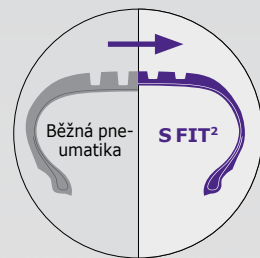

Energeticky úsporné a komfortní

Díky své inovativní konstrukci snižuje pneumatika S FIT² spotřebu energie i hlučnost, takže je vhodná nejen pro běžná vozidla se spalovacími a hybridními motory, ale také pro čistě bateriová vozidla (BEV).

Optimalizovaná struktura pro vyšší energetickou účinnost

Inovativní struktura zajišťuje optimální hmotnost, menší ztráty energie a lepší přilnavost s optimalizovanou stabilitou a bezpečností.